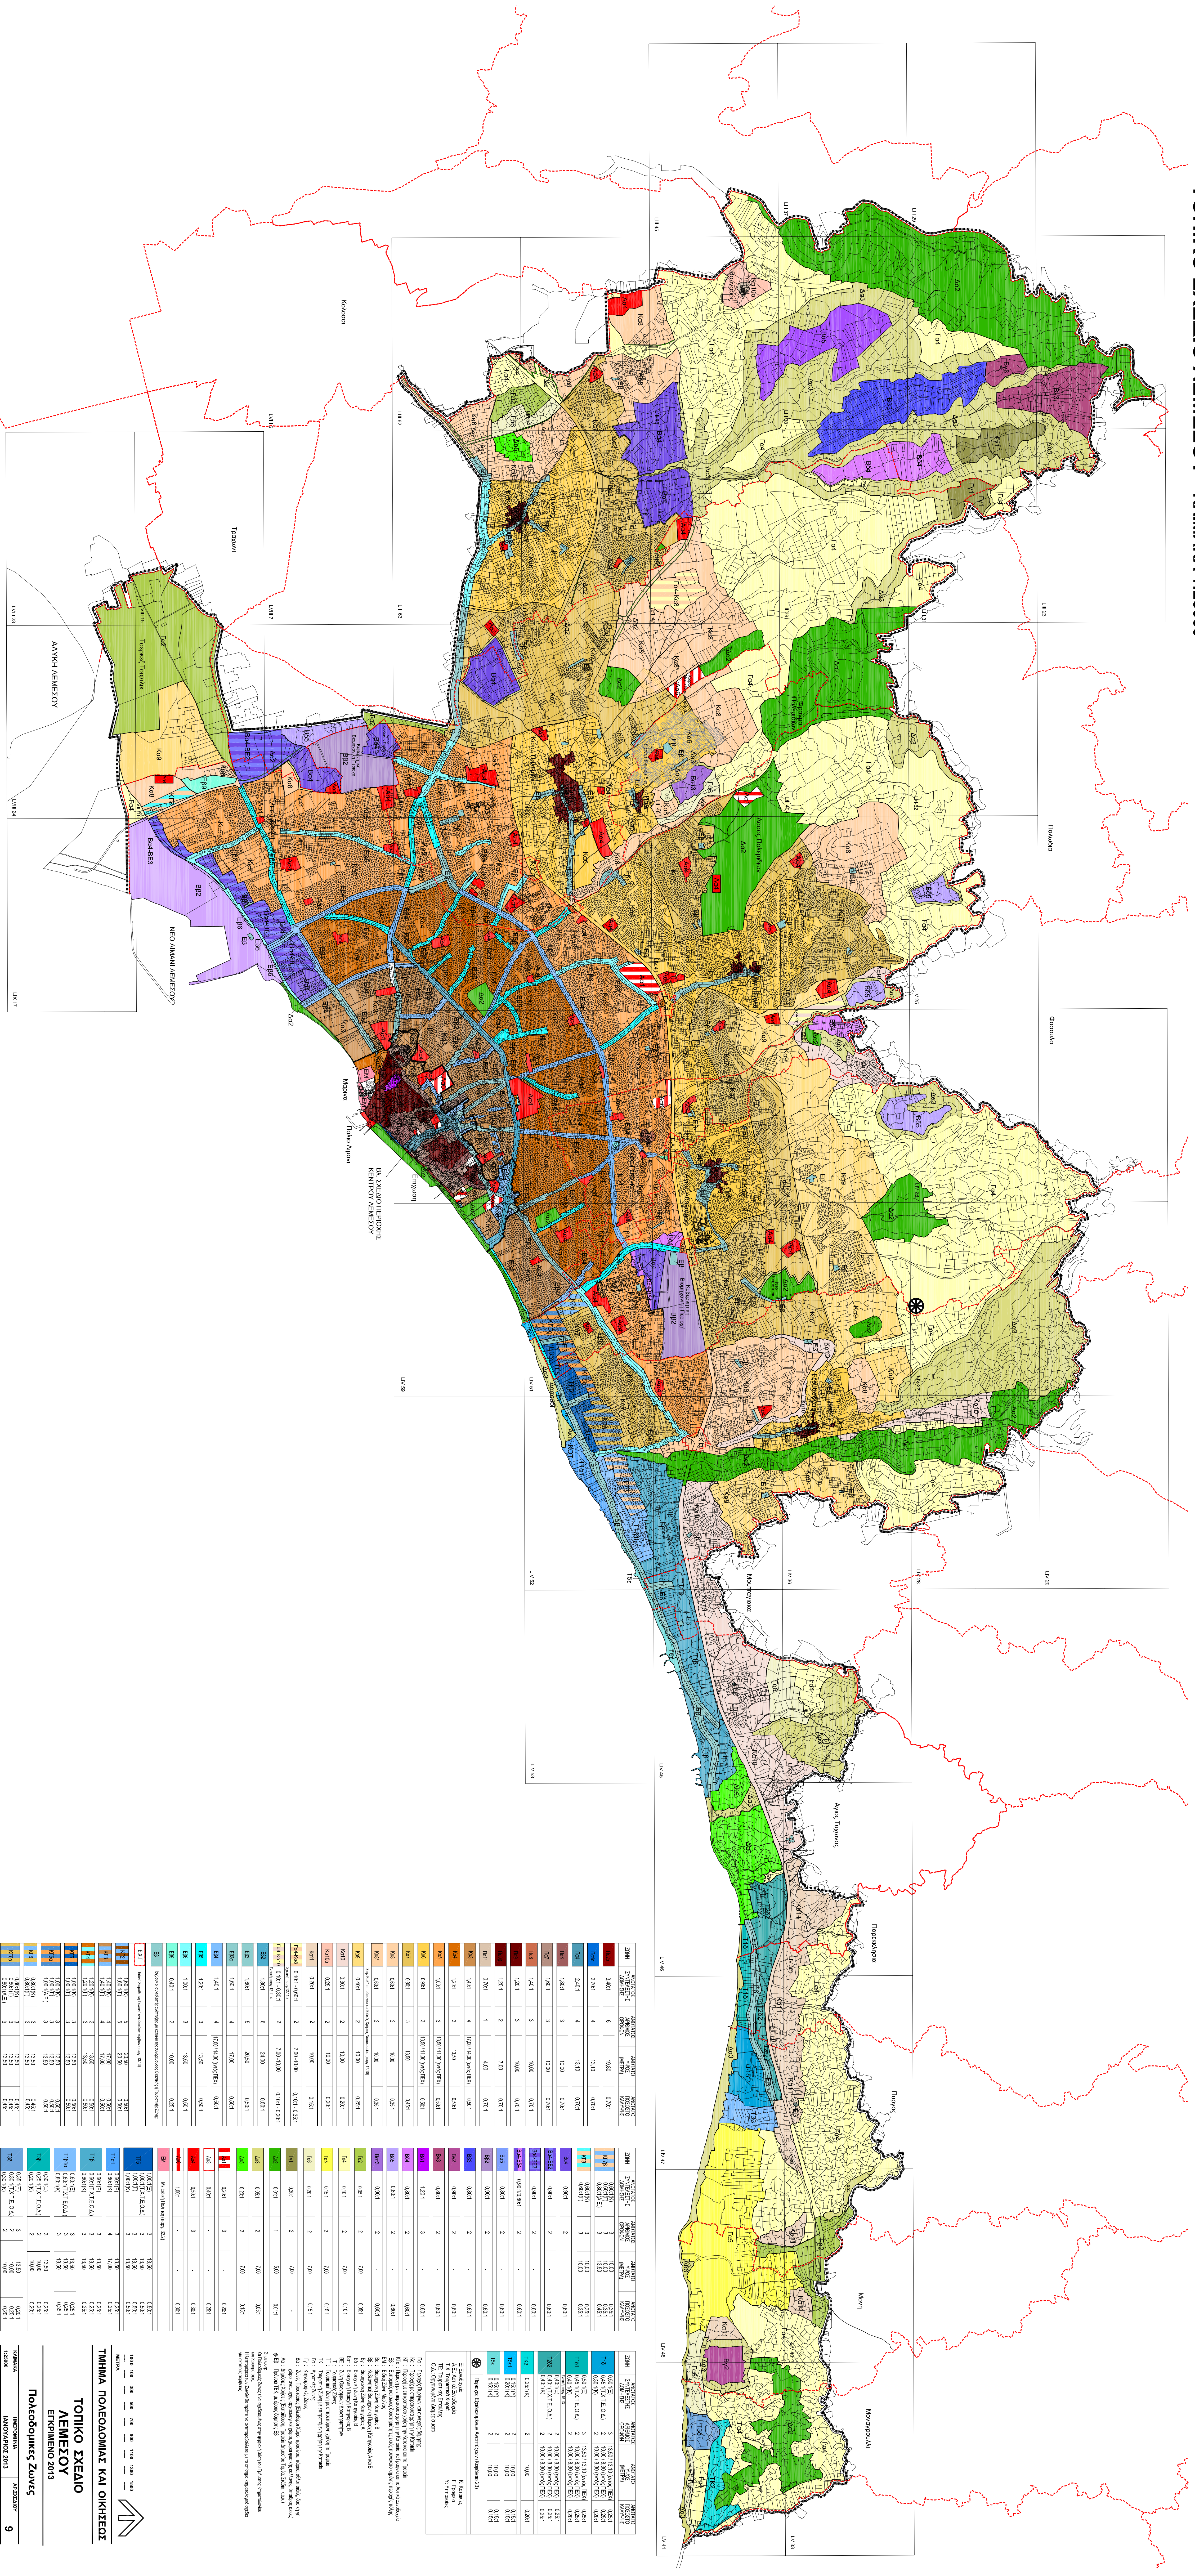

ΤΟΠΙΚΟ ΣΧΕΔΙΟ ΔΕΜΕΣΟΥ - ΚΑΙΜΑΚΑ 1:25000

ΖΩΝΗ	ΕΠΙΧΕΙΡΗΣΙΑΚΟ ΧΡΩΜΑ	ΚΑΤΗΓΟΡΙΑ ΧΡΗΣΗΣ	ΑΡΙΘΡΟΣ ΖΩΝΗΣ	ΜΕΓΕΘΟΣ ΖΩΝΗΣ (ΕΠΕΛΑ)	ΜΕΓΕΘΟΣ ΠΕΡΙΣΤΑΣΗΣ (ΕΠΕΛΑ)	ΜΕΓΕΘΟΣ ΠΕΡΙΣΤΑΣΗΣ (ΕΠΕΛΑ)
Z091	...	...	...	...	...	...
Z092	...	...	...	...	...	...
Z093	...	...	...	...	...	...
Z094	...	...	...	...	...	...
Z095	...	...	...	...	...	...
Z096	...	...	...	...	...	...
Z097	...	...	...	...	...	...
Z098	...	...	...	...	...	...
Z099	...	...	...	...	...	...
Z100	...	...	...	...	...	...

ΤΗΝΙΑ ΠΟΛΥΔΡΟΜΙΑΣ ΚΑΙ ΟΙΚΗΜΕΣ
ΤΟΠΙΚΟ ΣΧΕΔΙΟ
ΔΕΜΕΣΟΥ
ΕΚΦΡΑΣΗ 2013
ΠΟΛΙΤΙΚΗΣ ΖΩΝΗΣ

ΚΩΔΙΚΟΣ: 9

ΕΛΛΗΝΙΚΗ ΔΗΜΟΚΡΑΤΙΑ
ΥΠΟΥΡΓΕΙΟ ΠΕΡΙΧΕΙΡΙΣΗΣ ΚΑΙ ΚΑΤΑΣΤΡΟΦΩΝ
ΓΕΝΙΚΗ ΔΙΕΥΘΥΝΣΗ ΚΑΤΑΣΤΡΟΦΩΝ
ΔΙΕΥΘΥΝΣΗ ΚΑΤΑΣΤΡΟΦΩΝ